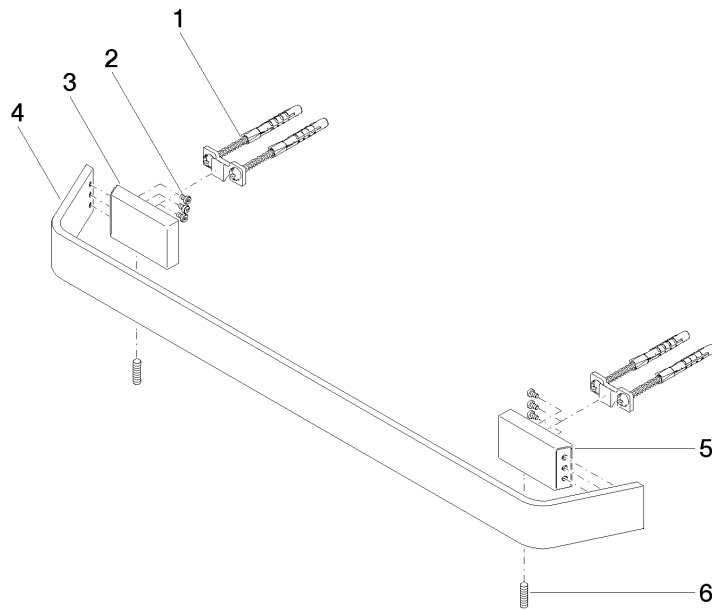

83 045 705

- interasse 449 mm
- larghezza 523mm
- altezza 35 mm
- sporgenza 70 mm

	Dark Chrome	83 045 705-19
	Cromato	83 045 705-00
	Platinato spazzolato	83 045 705-06
	Champagne spazzolato (Oro 22k)	83 045 705-46
	Champagne (Oro 22k)	83 045 705-47
	Dark Platinum spazzolato	83 045 705-99

83 045 705

mm [inches]

83 045 705

Parts for other finishes can be found here: Cromato

Elenco delle parti di ricambio

N.	Codice articolo	Denominazione	Quantità necessaria	Tempo di produzione
1	05 17 20 758 00 90	set di fissaggio	2	2
2	09 30 30 191 90	vite	6	2
3	08 17 70 500-19	sostegno	1	60
4	08 17 70 551-19	barra	1	60
5	08 17 70 501-19	sostegno	1	60
6	04 31 11 113 00 90	perno	2	2