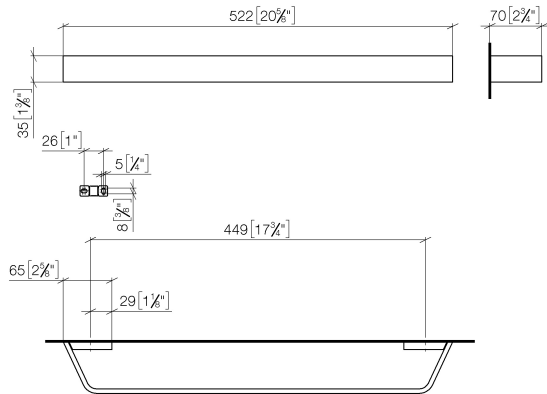

83 045 705

- interasse 449 mm
- larghezza 523mm
- altezza 35 mm
- sporgenza 70 mm

	Dark Chrome	83 045 705-19
	Cromato	83 045 705-00
	Platinato spazzolato	83 045 705-06
	Champagne spazzolato (Oro 22k)	83 045 705-46
	Champagne (Oro 22k)	83 045 705-47
	Dark Platinum spazzolato	83 045 705-99

83 045 705

mm [inches]

83 045 705

Parts for other finishes can be found here: Cromato

Elenco delle parti di ricambio

N.	Codice articolo	Denominazione	Quantità necessaria	Tempo di produzione
1	05 17 20 758 00 90	set di fissaggio	2	2
2	09 30 30 191 90	vite	6	2
3	08 17 70 500-19	sostegno	1	60
4	08 17 70 551-19	barra	1	60
5	08 17 70 501-19	sostegno	1	60
6	04 31 11 113 00 90	perno	2	2